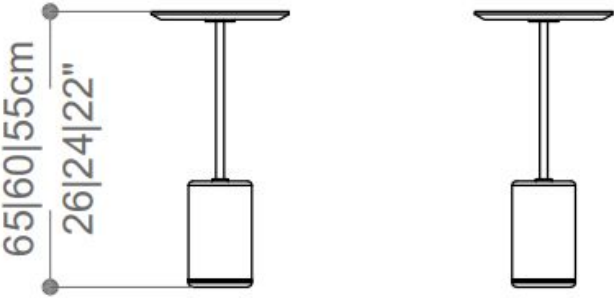

Mesa

MESA
LATERAL
DENVER
R

BRETON