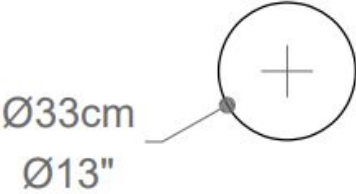

Mesa

MESA
LATERAL
DENVER
R

BRETON